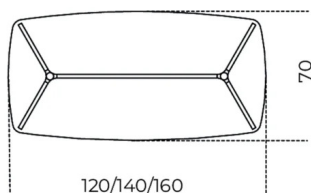

Raj 6

Ricardo Bello Dias
2013

Tavolino con piano in cristallo temperato "grigio Italia" 10mm e struttura in metallo laccato color brunito. Disponibile con piano in cristallo temperato trasparente o extralight 10mm e struttura in acciaio inox lucido.

Cm (L x P x H)

120 x 70 x 23
140 x 70 x 23
160 x 70 x 23
120 x 70 x 33
140 x 70 x 33
160 x 70 x 33
140 x 40 x 40
160 x 40 x 40
180 x 40 x 40

Inches (L x P x H)

47³/₄ x 27³/₄ x 9¹/₄
55³/₄ x 27³/₄ x 9¹/₄
63 x 27³/₄ x 9¹/₄
47³/₄ x 27³/₄ x 13
55³/₄ x 27³/₄ x 13
63 x 27³/₄ x 13
55³/₄ x 15³/₄ x 15³/₄
63 x 15³/₄ x 15³/₄
71 x 15³/₄ x 15³/₄